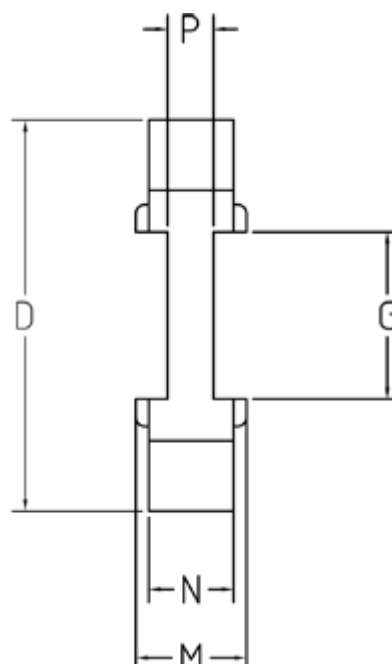

Varenummer: 333500702  
Beskrivelse: Element Klonex ES7  
PU Polyuretan Rød 98 Shore A

## Mål

D = 14  
G = -  
M = 8  
N = 6  
P = 6.0